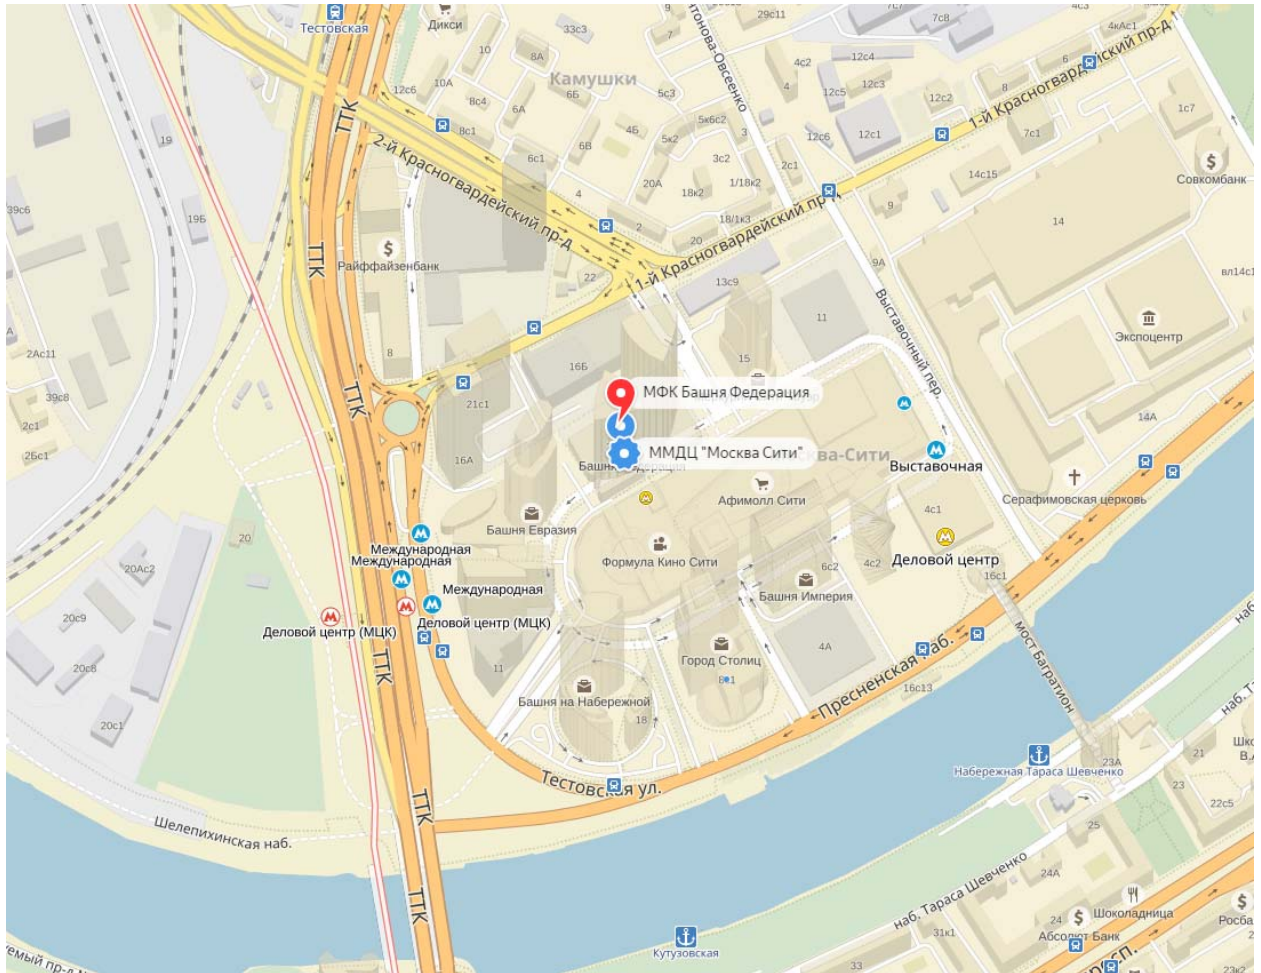

ООО "Футуре"

123100, Москва, Пресненская набережная,
дом 12 (башня Федерация"), офис 4405.1
+7 (495) 215-2-666 www.fu2re.ru

Схема проезда в офис

Наш адрес:

Москва, Пресненская наб., д.12, комплекс "Федерация", башня "Запад".

Метро: Международная или Выставочная

МЦК: Деловой центр

Как найти:

На данный момент в виду ремонта вход в Башню «Запад» осуществляется только с улицы через эвакуационную лестницу Л4 (расположена слева от офиса «ВТБ24», дверь обозначена указателем), далее по лестнице до «-1» этажа и мимо почтовых ящиков по «-1» этажу к ресепшену и турникетам башни «Запад». Выписать пропуск в Московский Офисный Центр.