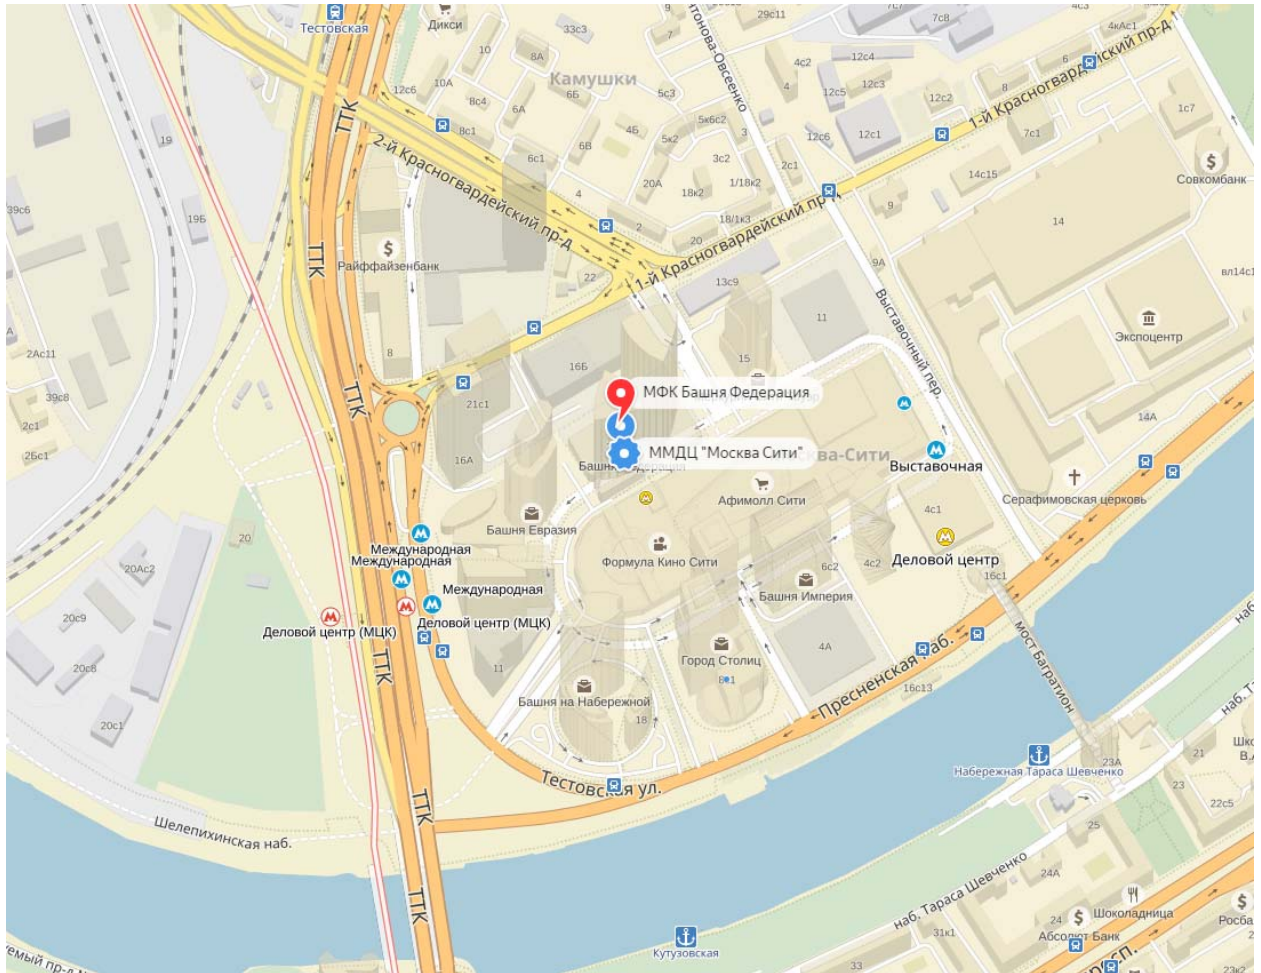

## ООО "Футоре"

123100, Москва, Пресненская набережная,  
дом 12 (башня Федерация"), офис 4405.1  
+7 (495) 215-2-666 [www.fu2re.ru](http://www.fu2re.ru)

## Схема проезда в офис

### Наш адрес:

Москва, Пресненская наб., д.12, комплекс "Федерация", башня "Запад".

*Метро:* Международная или Выставочная

*МЦК:* Деловой центр

### Как найти:

На данный момент в виду ремонта вход в Башню «Запад» осуществляется только с улицы через эвакуационную лестницу Л4 (расположена слева от офиса «ВТБ24», дверь обозначена указателем), далее по лестнице до «-1» этажа и мимо почтовых ящиков по «-1» этажу к ресепшену и турникетам башни «Запад». Выписать пропуск в Московский Офисный Центр.